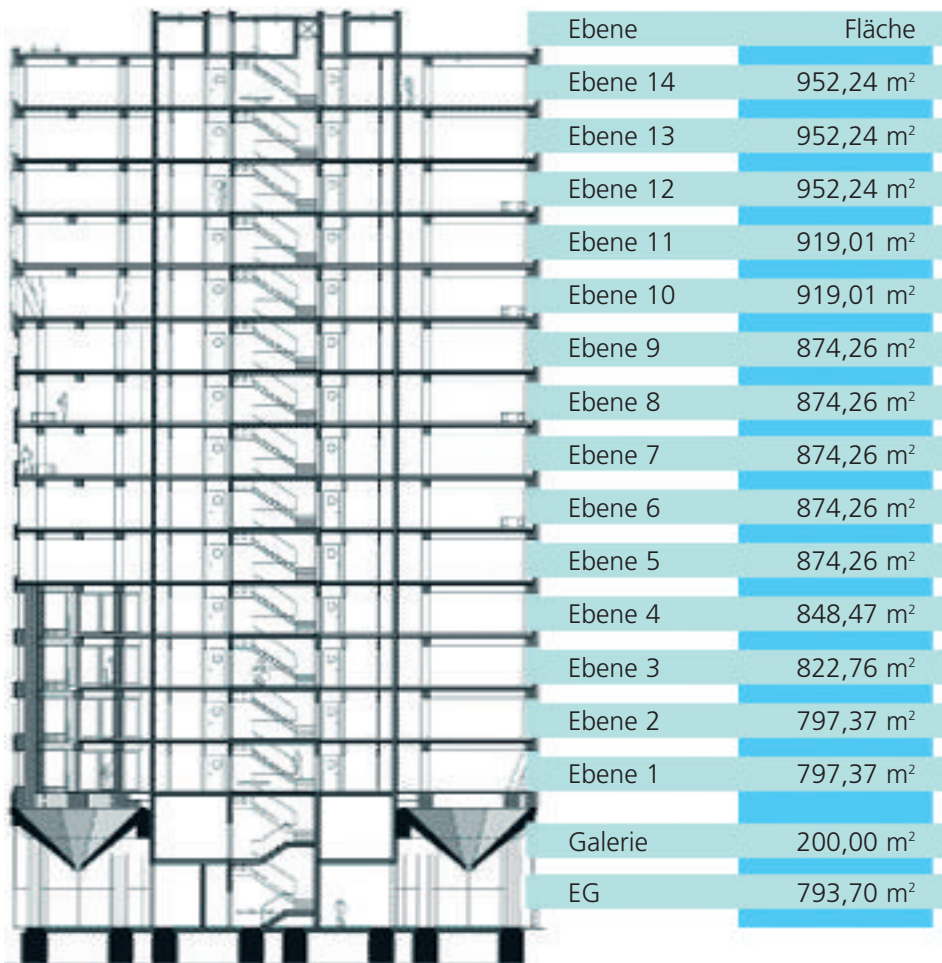

www.das-silo.de · Schellerdamm 16 · 21079 Hamburg

- 2004 erbaut
- 14 Etagen
- Gesamtfläche 13.460,99 m<sup>2</sup>
- parken im Fleethaus nebenan

# Flächenübersicht

## Mietflächen

Erdgeschoss

Ebene 1-2 (735 m<sup>2</sup>)

Ebene 3-4 (798 m<sup>2</sup>)

Ebene 5-9 (829 m<sup>2</sup>)

Ebene 10-11 (860 m<sup>2</sup>)

Ebene 12-14 (913 m<sup>2</sup>)