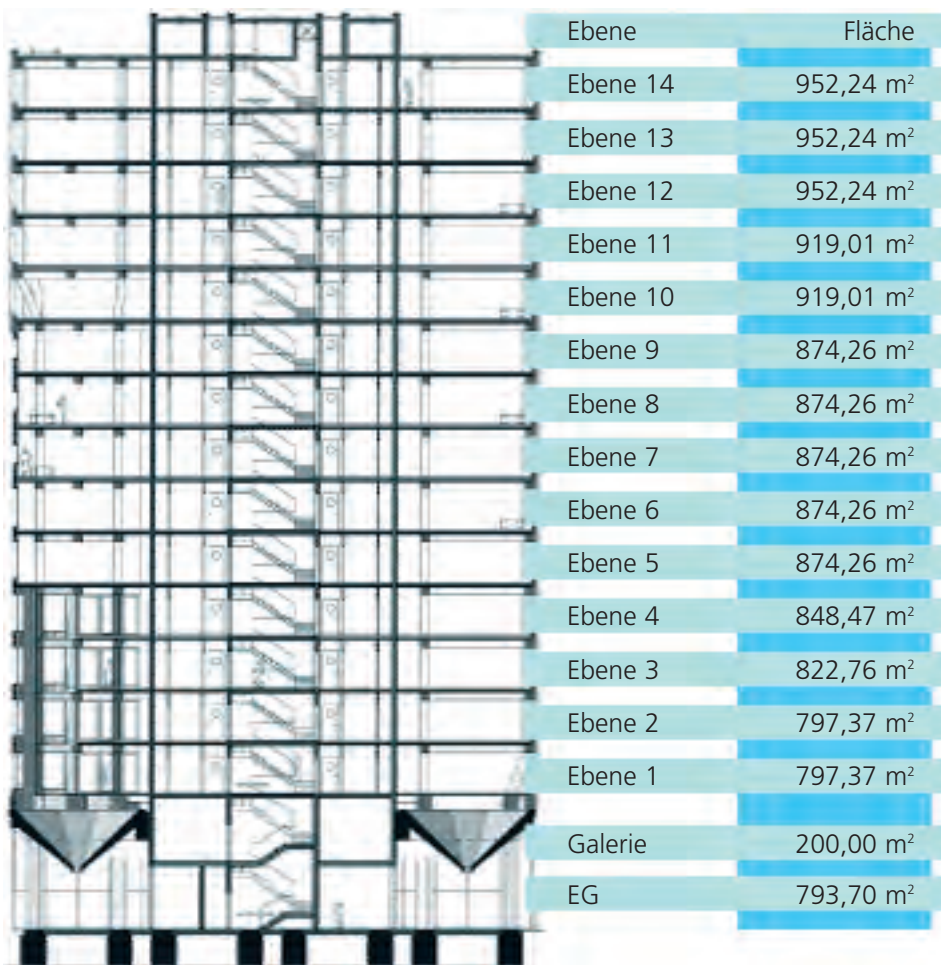

www.das-silo.de · Schellerdamm 16 · 21079 Hamburg

- 2004 erbaut
- 14 Etagen
- Gesamtfläche 13.460,99 m²
- parken im Fleethaus nebenan

Flächenübersicht

Mietflächen

Erdgeschoss

Ebene 1-2 (735 m²)

Ebene 3-4 (798 m²)

Ebene 5-9 (829 m²)

Ebene 10-11 (860 m²)

Ebene 12-14 (913 m²)